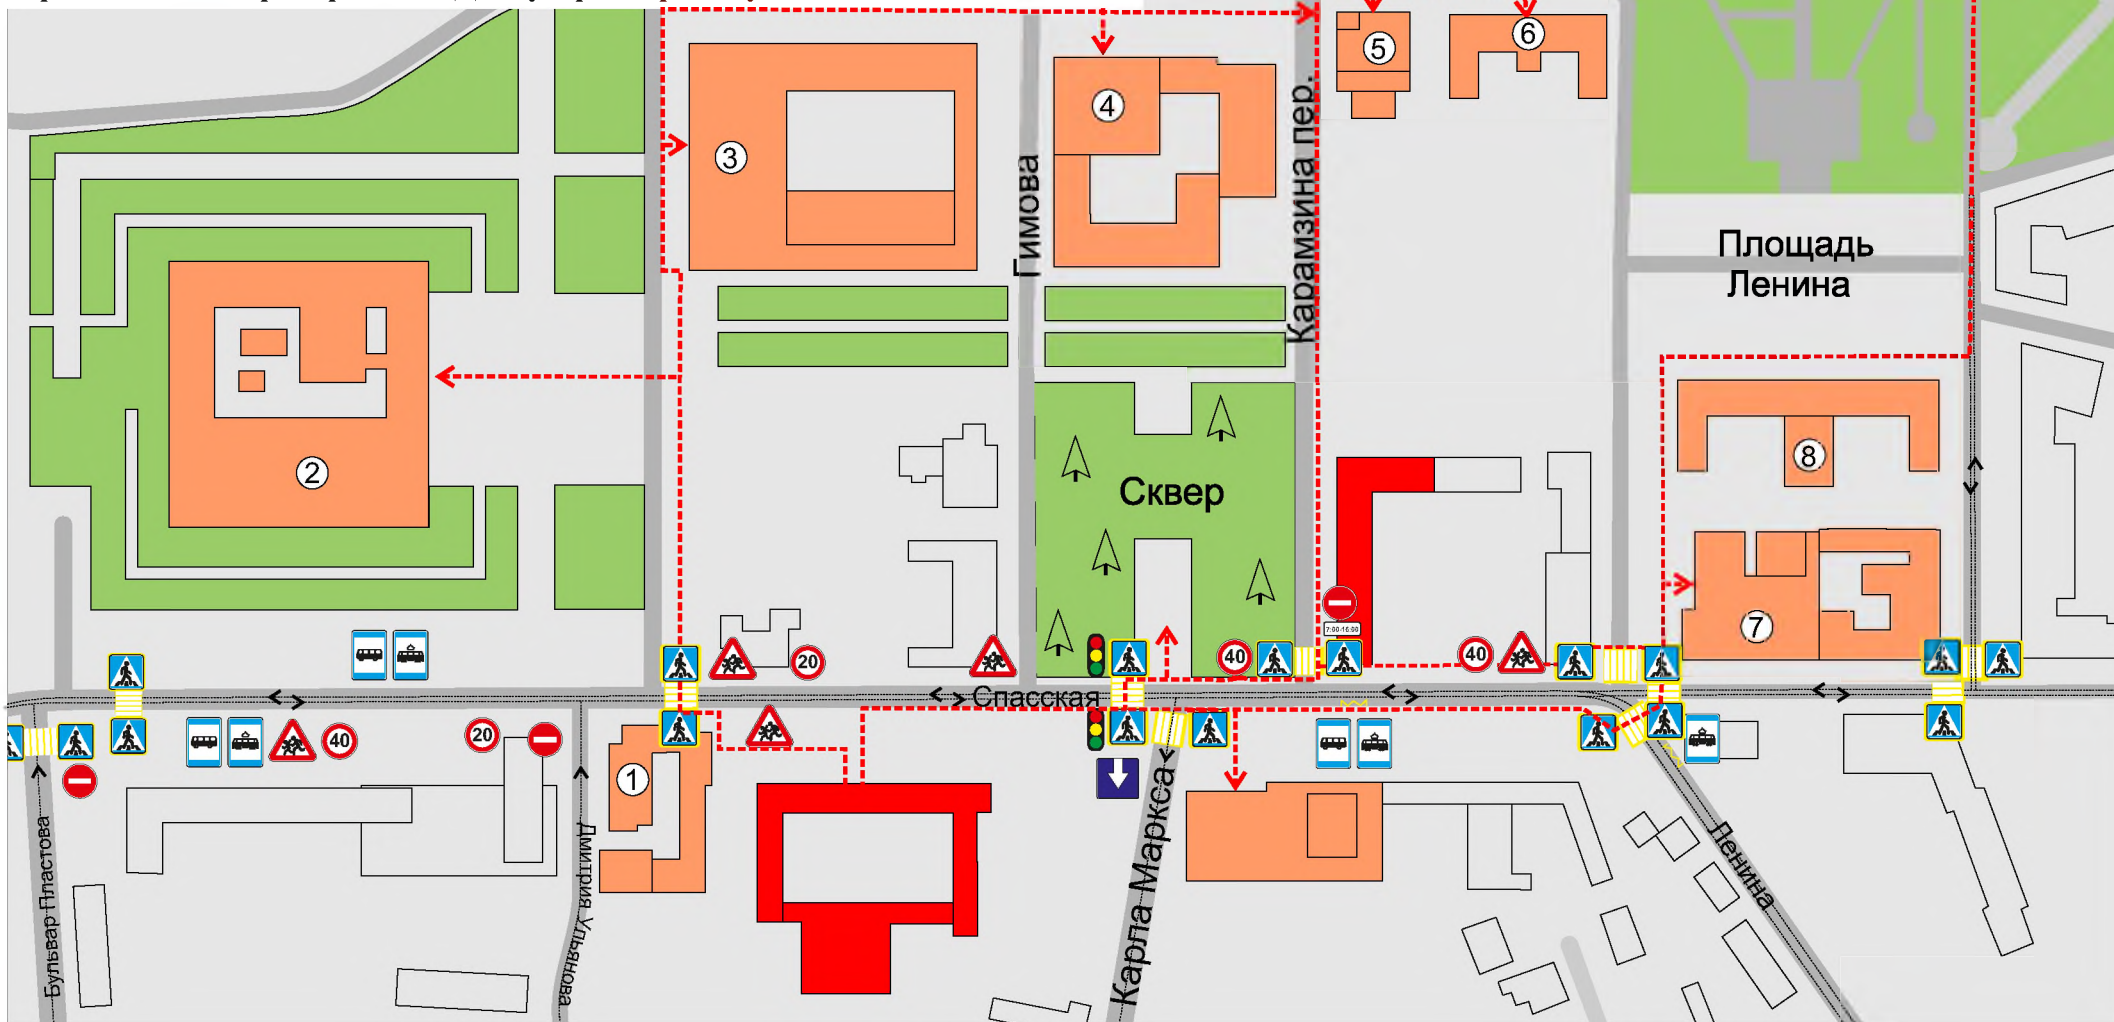

-движение детей и подростков на территории образовательного учреждения

**Пути движения транспортных средств к местам разгрузки/погрузки и рекомендуемые пути передвижения детей по территории образовательного учреждения.**

↔ -въезд выезд транспортных средств

— -место разгрузки/погрузки

↔ -движение детей и подростков на территории образовательного учреждения

Маршруты движения организованных групп детей от ОУ к дому офицеров, мемориалу, педагогическому университету, краеведческому музею, библиотеке им. Ленина, сельскохозяйственной академии, драмтеатру, дому Правительства, филармонии, ДК Губернаторскому

■ - гимназия

■ - общественные здания

↔ - направление движения транспорта

← - направление безопасного движения группы детей к театру, скверу, музею и т.п.

1 Дом офицеров

2 Мемориал

3 Педагогический университет